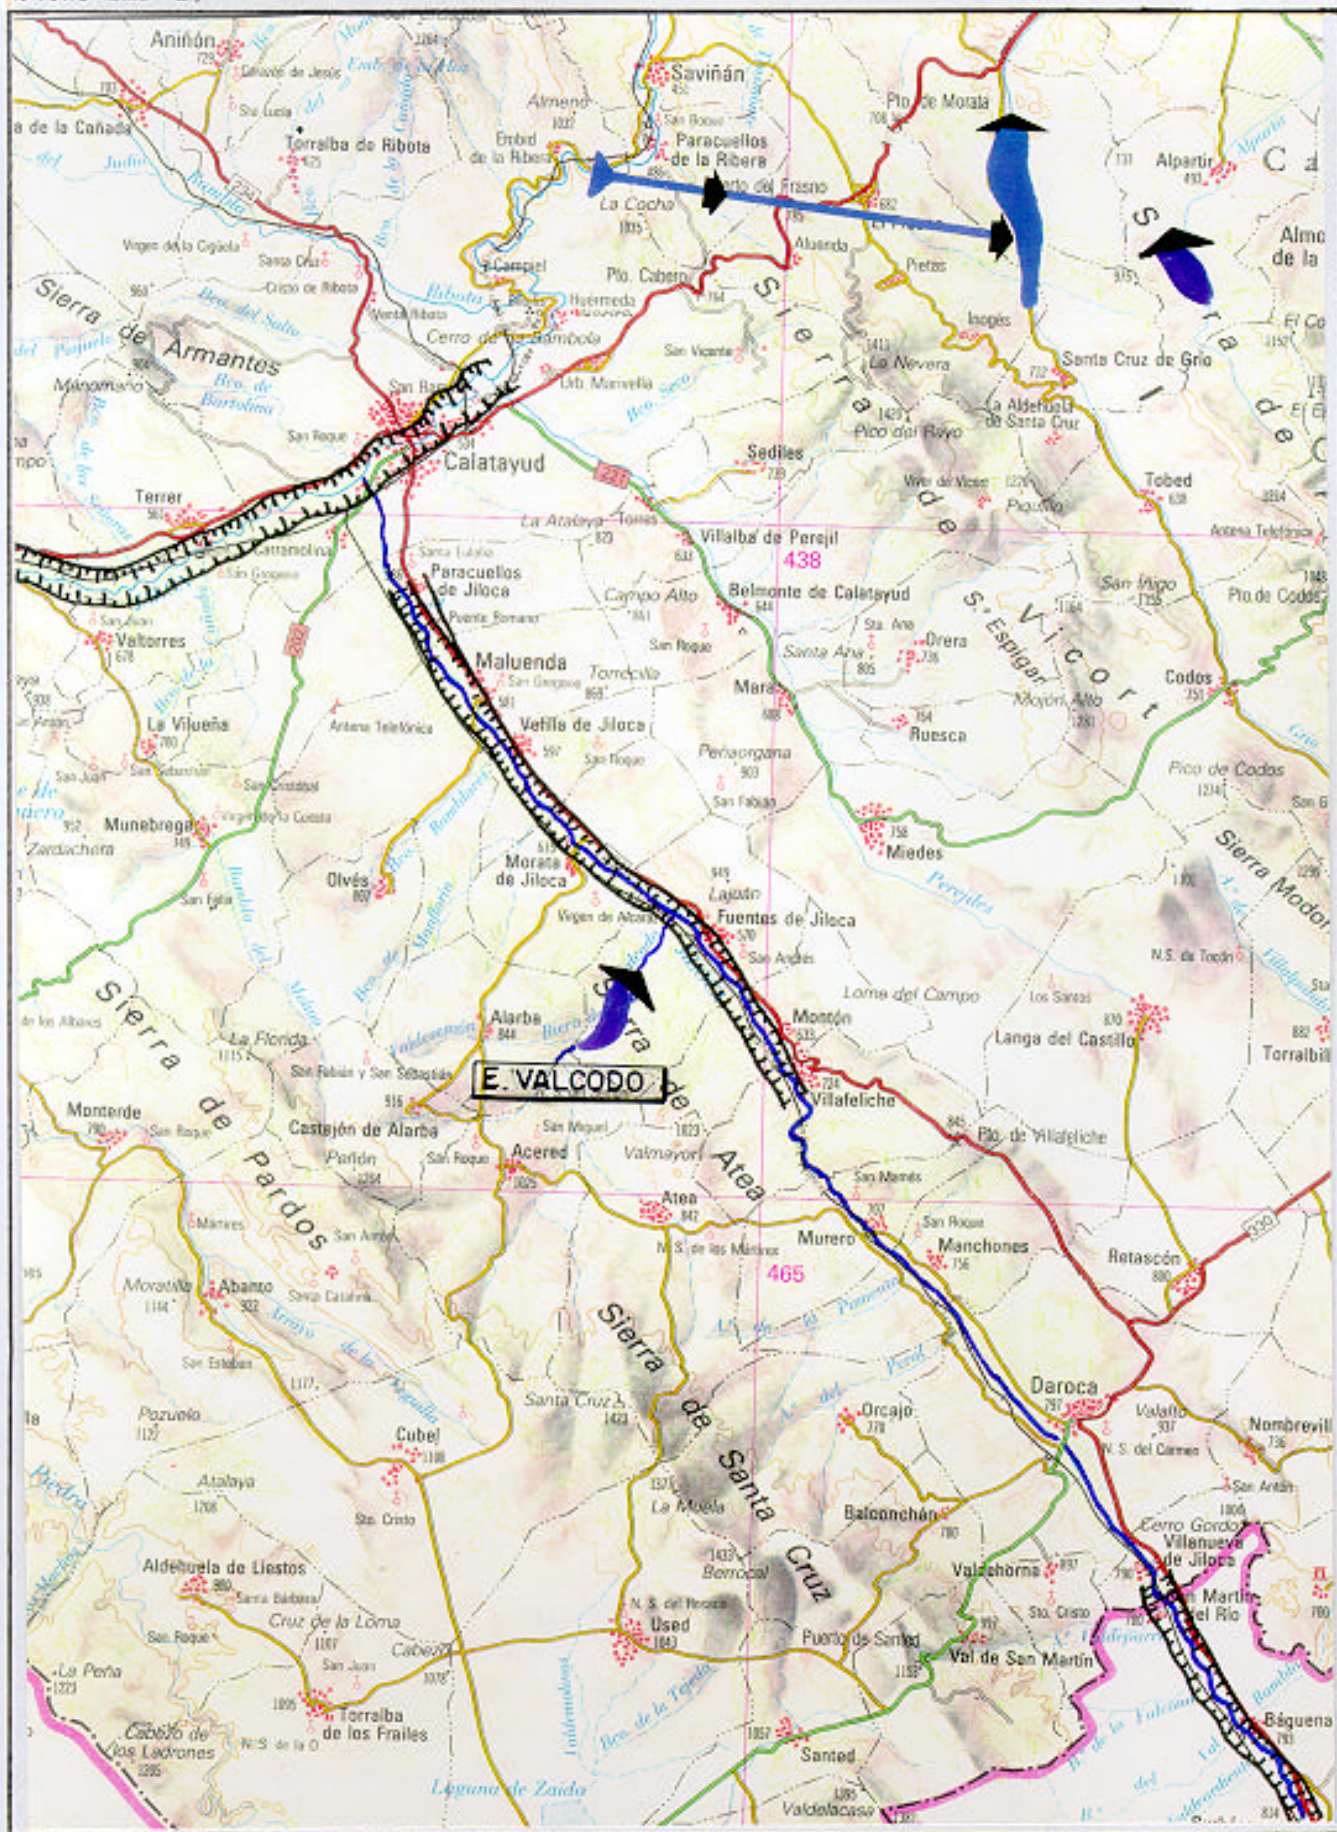

PEQUEÑAS REGULACIONES DE LOS EMBALSES DE TRASOBARES, VALCODO, EL ESPEJO, LAS UMBRIAS, MOROS/CARABAN Y ORERA

Ficha EMB: 21)

E. VALCODO

ESCALA 1:200.000

2.000 m. 0 2 4 6 8 10 12 14 Km

Noviembre 1.996